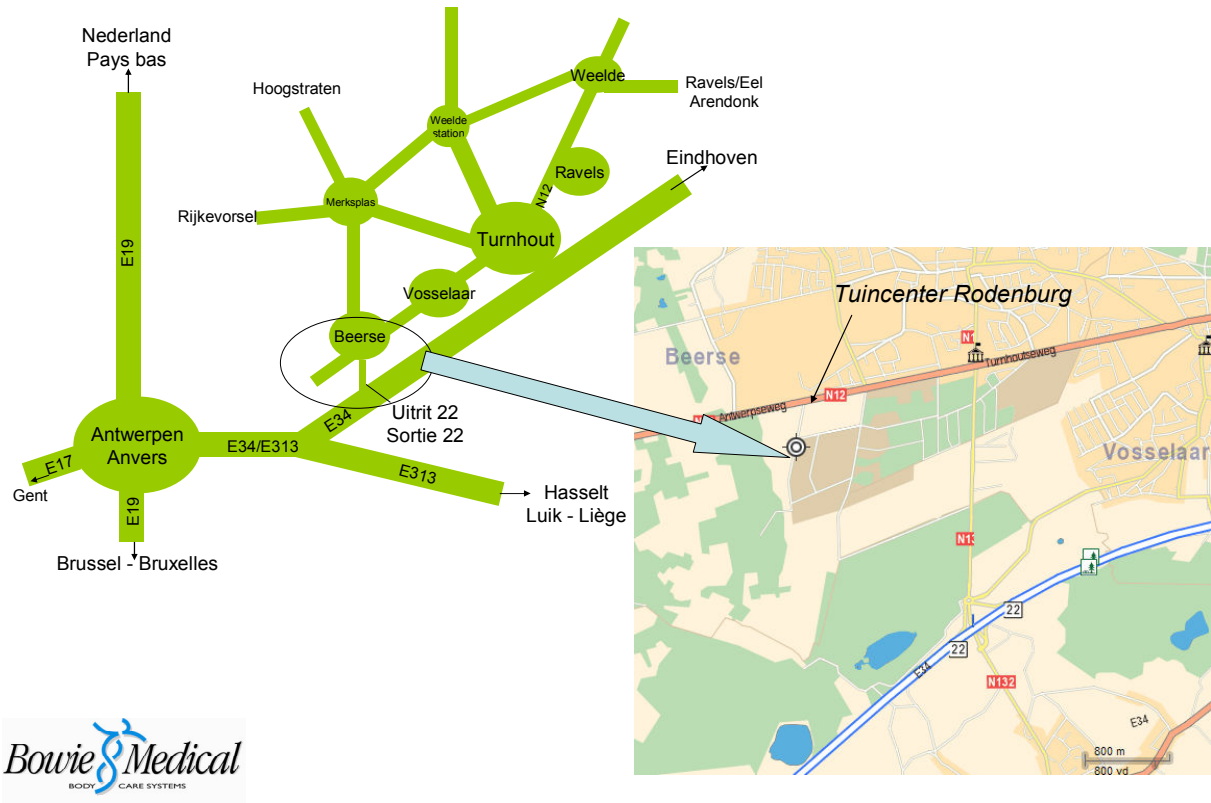

# Beemdenstraat 5, 2340 Beerse

**Tel: 014-237724**

## **Openinguren / heures d'ouverture**

maandag t.e.m. vrijdag / lundi jusqu'au vendredi  
9.30h – 17.30h

zaterdag / samedi  
10.00h – 12.30h