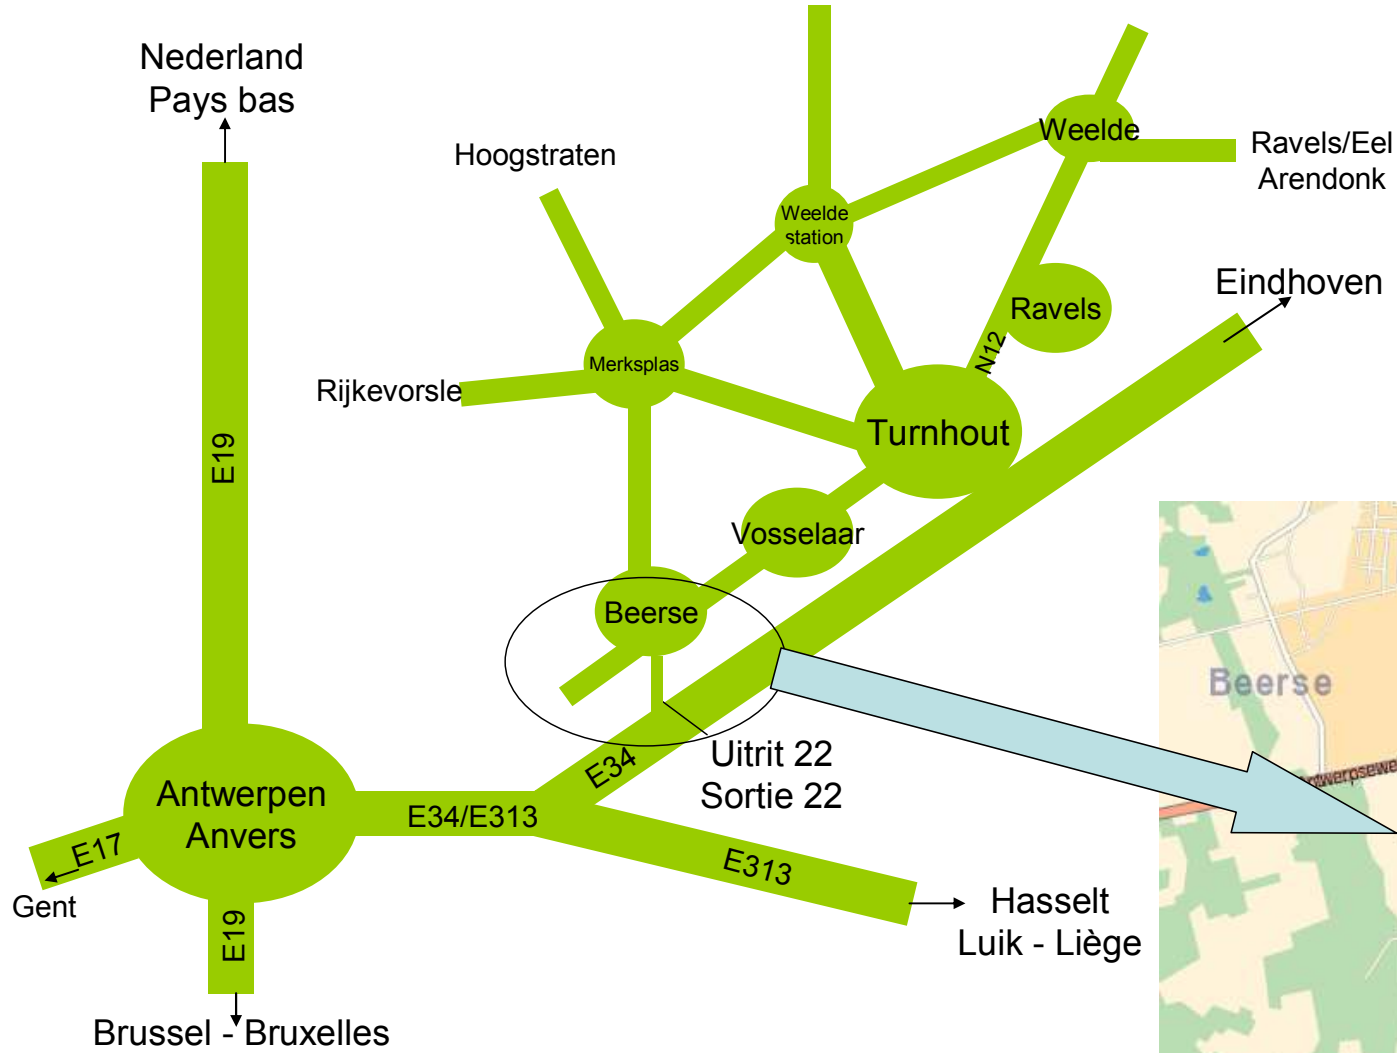

Beemdenstraat 5, 2340 Beerse*

*Nieuw adres per 8 februari 2010

*Nouvel adresse de 8 fevrier 2010